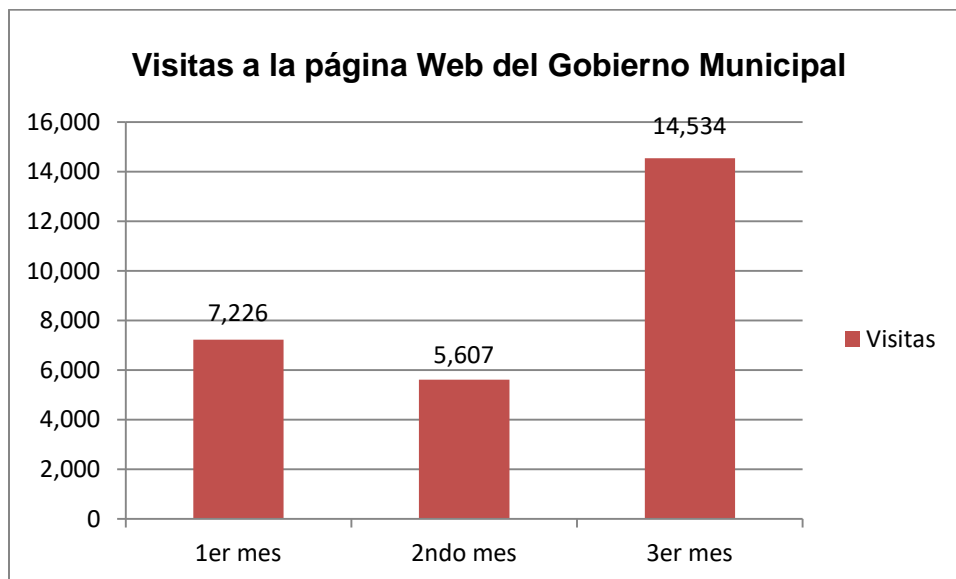

HIPEVÍNCULOS ESTADÍSTICAS GENERADAS

TRIMESTRE ENERO-MARZO DE 2022

TOTAL DE INFORMES SEMANALES ENTREGADOS	0
--	---

* Se detuvo temporalmente la entrega de informes semanales

TOTAL DE VISITAS A LA PÁGINA WEB	27,367
----------------------------------	--------

TOTAL DE VISITAS A LA PÁGINA DE FACEBOOK	18,648
---	---------------