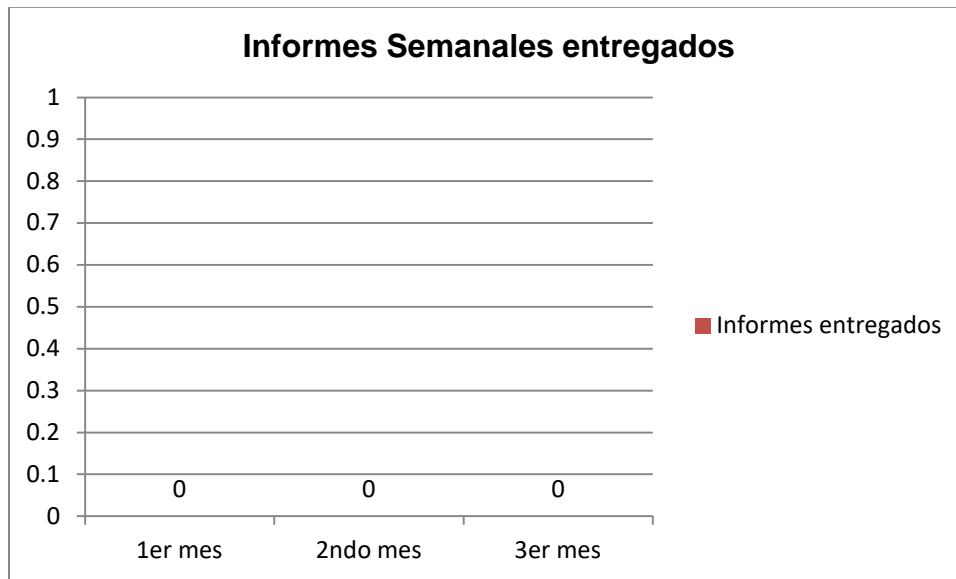

HIPEVÍNCULOS ESTADÍSTICAS GENERADAS

TRIMESTRE ENERO-MARZO DE 2022

TOTAL DE INFORMES SEMANALES ENTREGADOS	0
--	---

* Se detuvo temporalmente la entrega de informes semanales

TOTAL DE VISITAS A LA PÁGINA WEB	27,367
----------------------------------	--------